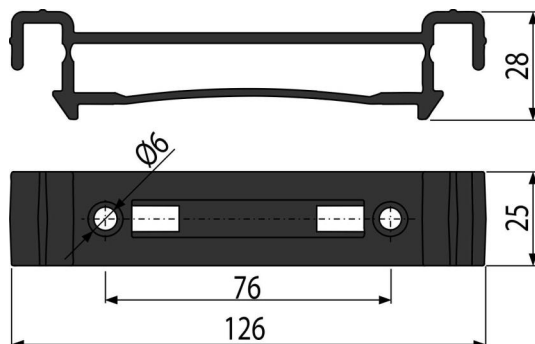

AVZ-P002

Zámok žlabu AVZ102-R102

Použitie

Pre fixáciu roštu v žľabe

Pre vonkajší žľab AVZ102-R102

Vlastnosti

- Fixuje rošt v žľabe, aby nebol jednoducho demontovateľný
- Materiál s UV stabilizátorom proti starnutiu, blednutiu a degradácii plastu
- Materiál: polypropylén plnený mastencom odolný proti mechanickému, chemickému a tepelnému poškodeniu

Rozsah dodávky

- Zámok

Objednací kód, Logistické informácie

Kód	EAN	Hmotnosť (kus balenie paleta)	Rozmer (kus balenie)	Množstvo (balenie paleta)
AVZ-P002	8595580511494	0,01 0,01 - kg	127x25x30 mm	1 - ps

Záruky 2/2 rokov * Colný kód 39269097