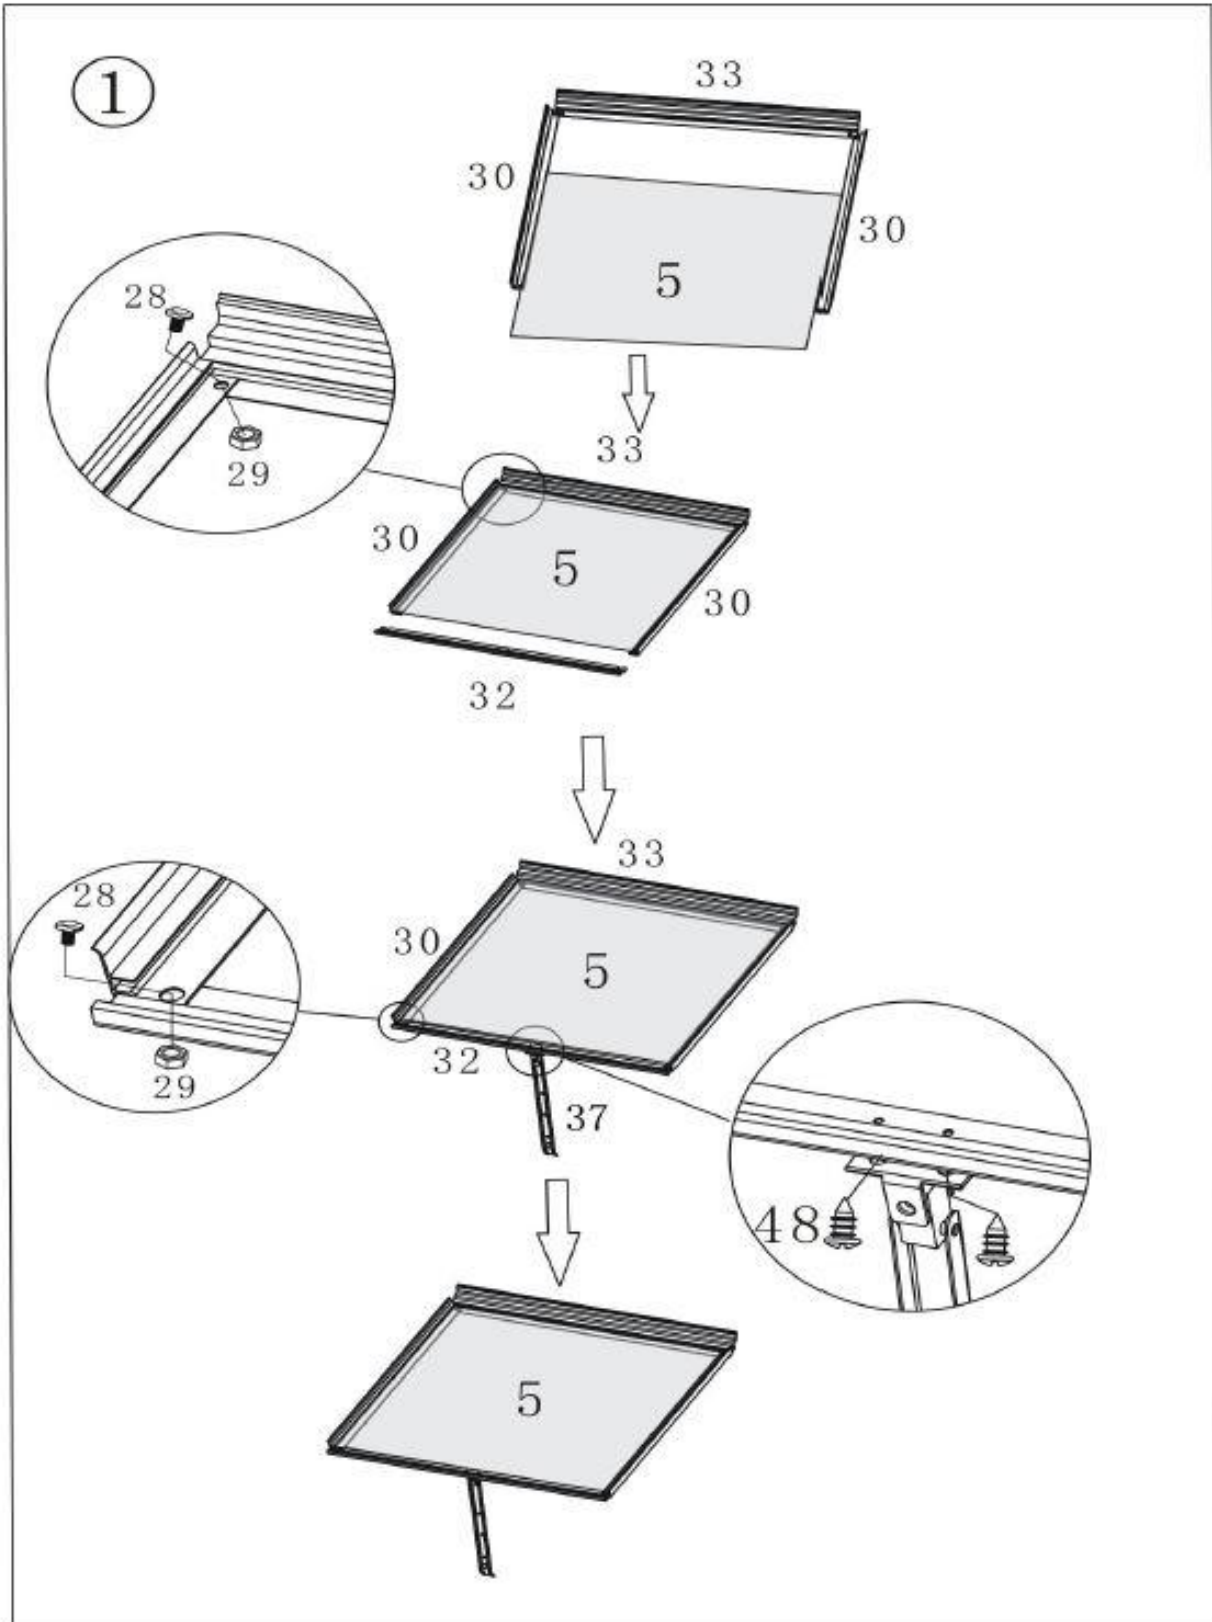

4 MONTÁŽ A ZOSTAVENIE

- Pri montáži skleníka požiadajte o pomoc aspoň jednu ďalšiu osobu.
- Na vykonanie montáže budete potrebovať vlastné náradie, ako napr. kľúč na skrutky a matice, skrutkovač (nie sú súčasťou dodávky).
- Pri montáži skleníka postupujte podľa nižšie uvedených montážnych schém.