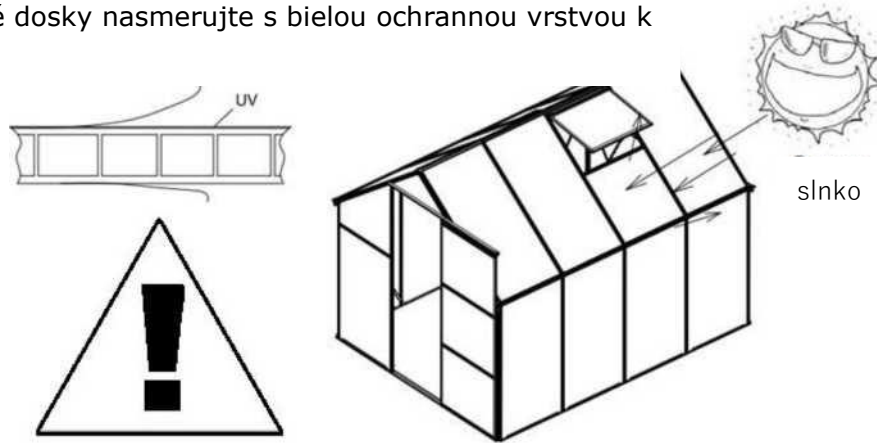

④-1

⑥-1

⑥-2

8

Polycarbonat-Scheiben

1	605x1210	11 X
2	605x1130	5 X
3	605x 450	2 X
4	605x590	1 X
5	600x549	1 X
6	605x 662	1 X
7	610x224	1 X
8	615x232	1 X
9	610x602	2 X
10	605x 450	2 X

Polykarbonátové dosky nasmerujte s bielou ochrannou vrstvou k slnku.