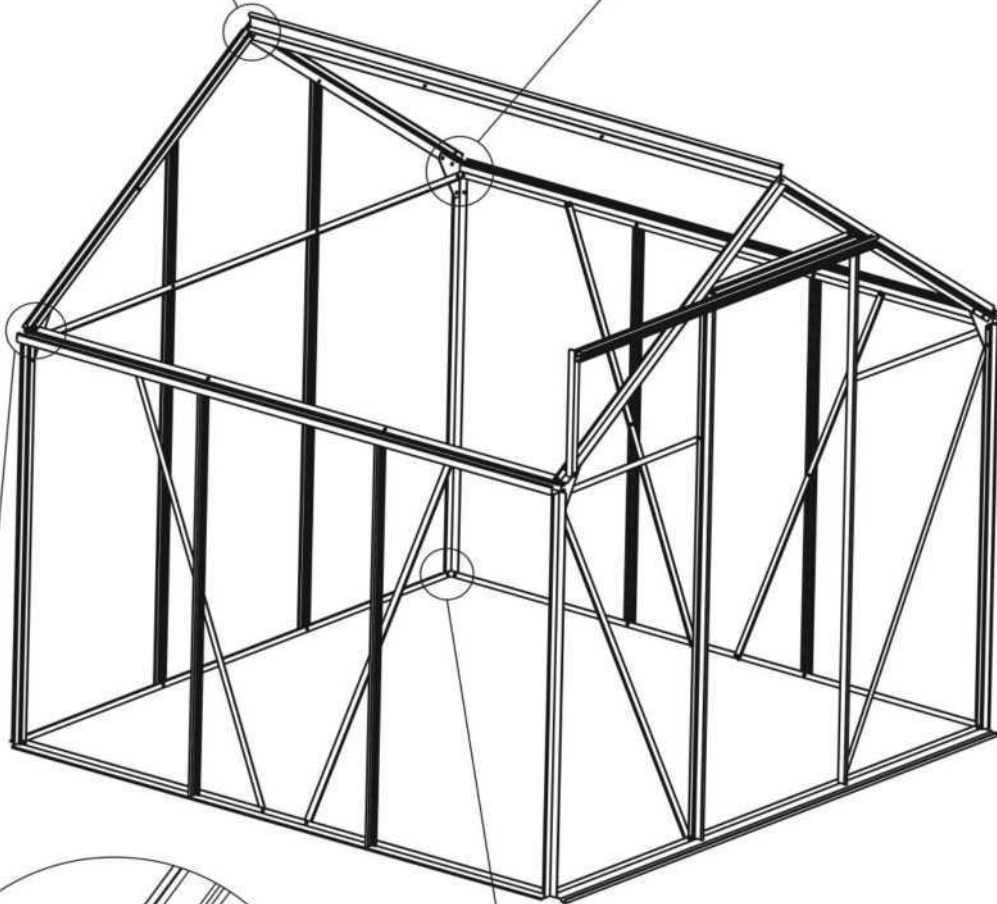

1-1 SPRÁVNE POUŽÍVANIE VÝROBKU

- Tento skleník je určený na chránené a kontrolované pestovanie rastlín.
- Tento skleník nie je určený ako miesto na bývanie!

2 TECHNICKÉ PARAMETRE

Materiál rámu	hliník
Materiál stien a strechy	polykarbonát (PC)
Rozmery	približne 195 x190 x 195 cm
Hmotnosť	približne 25 kg

④-1

⑥-1

⑥-2

8

Polycarbonat-Scheiben

1	605x1210	11 X
2	605x1130	5 X
3	605x 450	2 X
4	605x590	1 X
5	600x549	1 X
6	605x 662	1 X
7	610x224	1 X
8	615x232	1 X
9	610x602	2 X
10	605x 450	2 X

Polykarbonátové dosky nasmerujte s bielou ochrannou vrstvou k slnku.

4-1 MONTÁŽ A ZOZNAM KOMPONENTOV – ZÁKLADY

Č.	Obrázok:	Počet kusov:
1	 94.5 cm	4
2	 125 cm	4
3		4
4		18
5		32
6		32
7		10
8		4