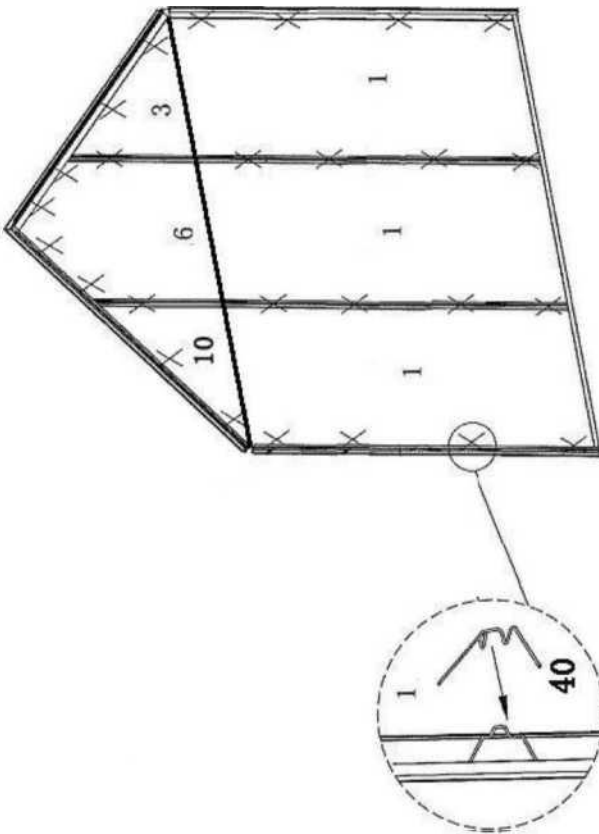

1-1 SPRÁVNE POUŽÍVANIE VÝROBKU

- Tento skleník je určený na chránené a kontrolované pestovanie rastlín.
- Tento skleník nie je určený ako miesto na bývanie!

2 TECHNICKÉ PARAMETRE

Materiál rámu	hliník
Materiál stien a strechy	polykarbonát (PC)
Rozmery	približne 195 x190 x 195 cm
Hmotnosť	približne 25 kg

④-1

⑥-1

⑥-2

8

Polycarbonat-Scheiben

1	605x1210	11 X
2	605x1130	5 X
3	605x 450	2 X
4	605x590	1 X
5	600x549	1 X
6	605x 662	1 X
7	610x224	1 X
8	615x232	1 X
9	610x602	2 X
10	605x 450	2 X

Polykarbonátové dosky nasmerujte s bielou ochrannou vrstvou k slnku.

4-1 MONTÁŽ A ZOZNAM KOMPONENTOV – ZÁKLADY

Č.	Obrázok:	Počet kusov:
1	 94.5 cm	4
2	 125 cm	4
3		4
4		18
5		32
6		32
7		10
8		4