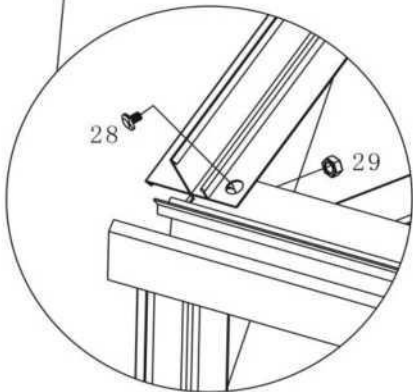

④-1

⑥-1

⑥-2

8

Polycarbonat-Scheiben

1	605x1210	11 X
2	605x1130	5 X
3	605x 450	2 X
4	605x590	1 X
5	600x549	1 X
6	605x 662	1 X
7	610x224	1 X
8	615x232	1 X
9	610x602	2 X
10	605x 450	2 X

Polykarbonátové dosky nasmerujte s bielou ochrannou vrstvou k slnku.

4-1 MONTÁŽ A ZOZNAM KOMPONENTOV – ZÁKLADY

Č.	Obrázok:	Počet kusov:
1	 94.5 cm	4
2	 125 cm	4
3		4
4		18
5		32
6		32
7		10
8		4