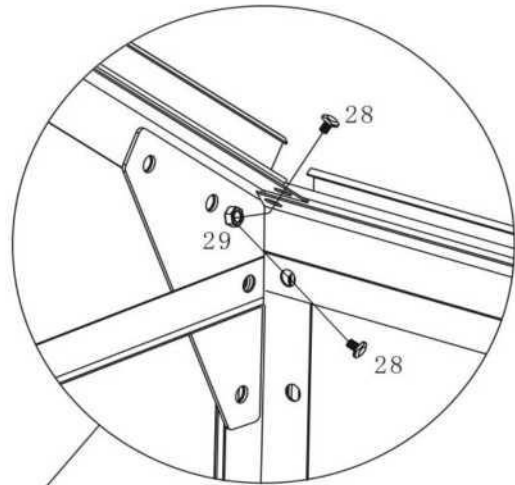

④-1

⑥-1

⑥-2

8

Polycarbonat-Scheiben

1	605x1210	11 X
2	605x1130	5 X
3	605x 450	2 X
4	605x590	1 X
5	600x549	1 X
6	605x 662	1 X
7	610x224	1 X
8	615x232	1 X
9	610x602	2 X
10	605x 450	2 X

Polykarbonátové dosky nasmerujte s bielou ochrannou vrstvou k slnku.

4-1 MONTÁŽ A ZOZNAM KOMPONENTOV – ZÁKLADY

Č.	Obrázok:	Počet kusov:
1	 94.5 cm	4
2	 125 cm	4
3		4
4		18
5		32
6		32
7		10
8		4