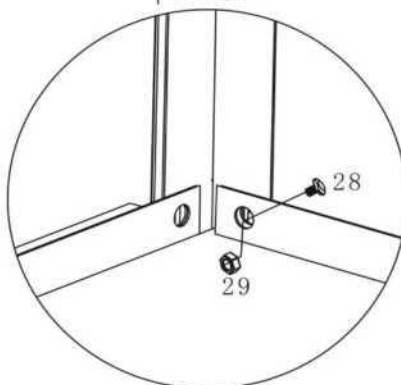

④-1

⑥-1

⑥-2

8

Polycarbonat-Scheiben

1	605x1210	11 X
2	605x1130	5 X
3	605x 450	2 X
4	605x590	1 X
5	600x549	1 X
6	605x 662	1 X
7	610x224	1 X
8	615x232	1 X
9	610x602	2 X
10	605x 450	2 X

Polykarbonátové dosky nasmerujte s bielou ochrannou vrstvou k slnku.

4-1 MONTÁŽ A ZOZNAM KOMPONENTOV – ZÁKLADY

Č.	Obrázok:	Počet kusov:
1	 94.5 cm	4
2	 125 cm	4
3		4
4		18
5		32
6		32
7		10
8		4