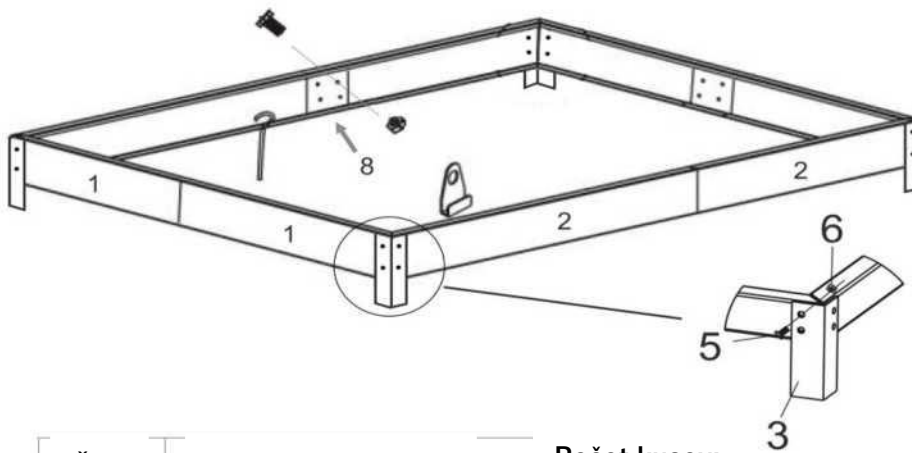

4-1 MONTÁŽ A ZOZNAM KOMPONENTOV – ZÁKLADY

Č.	Obrázok:	Počet kusov:
1	94.5 cm	4
2	125 cm	4
3		4
4		18
5		32
6		32
7		10
8		4