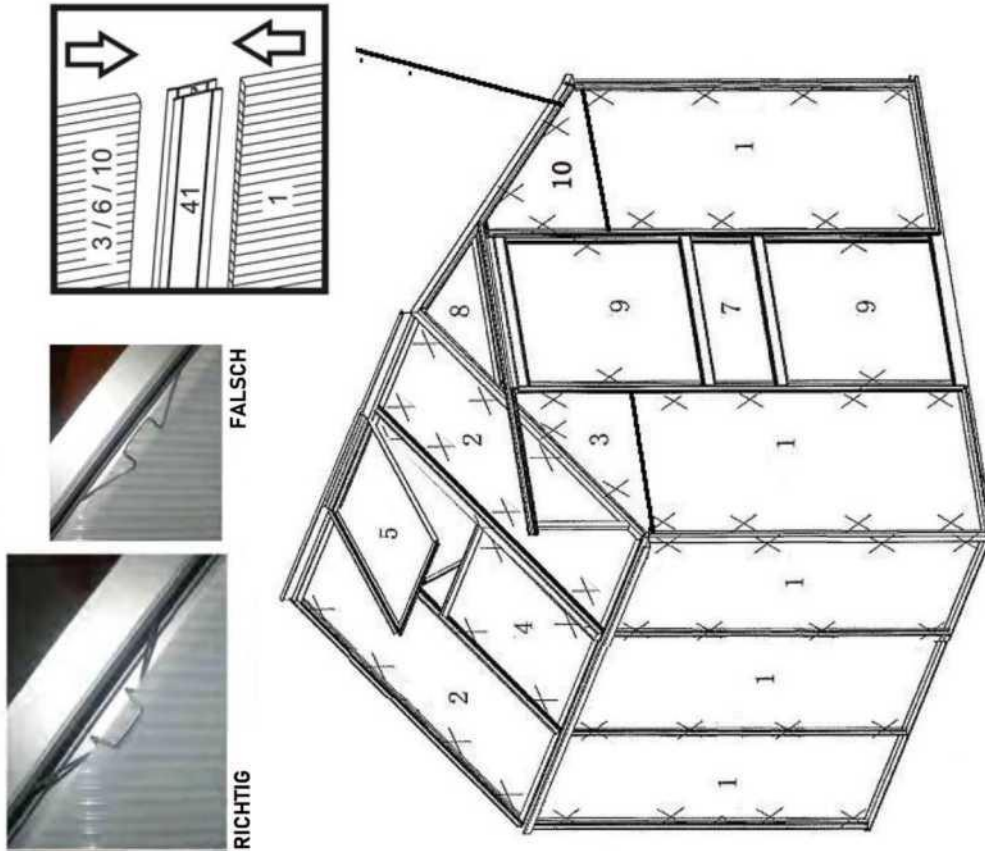

1-1 SPRÁVNE POUŽÍVANIE VÝROBKU

- Tento skleník je určený na chránené a kontrolované pestovanie rastlín.
- Tento skleník nie je určený ako miesto na bývanie!

2 TECHNICKÉ PARAMETRE

Materiál rámu	hliník
Materiál stien a strechy	polykarbonát (PC)
Rozmery	približne 195 x190 x 195 cm
Hmotnosť	približne 25 kg

④-1

⑥-1

⑥-2

8

Polycarbonat-Scheiben

1	605x1210	11 X
2	605x1130	5 X
3	605x 450	2 X
4	605x590	1 X
5	600x549	1 X
6	605x 662	1 X
7	610x224	1 X
8	615x232	1 X
9	610x602	2 X
10	605x 450	2 X

Polykarbonátové dosky nasmerujte s bielou ochrannou vrstvou k slnku.

4-1 MONTÁŽ A ZOZNAM KOMPONENTOV – ZÁKLADY

Č.	Obrázok:	Počet kusov:
1	 94.5 cm	4
2	 125 cm	4
3		4
4		18
5		32
6		32
7		10
8		4