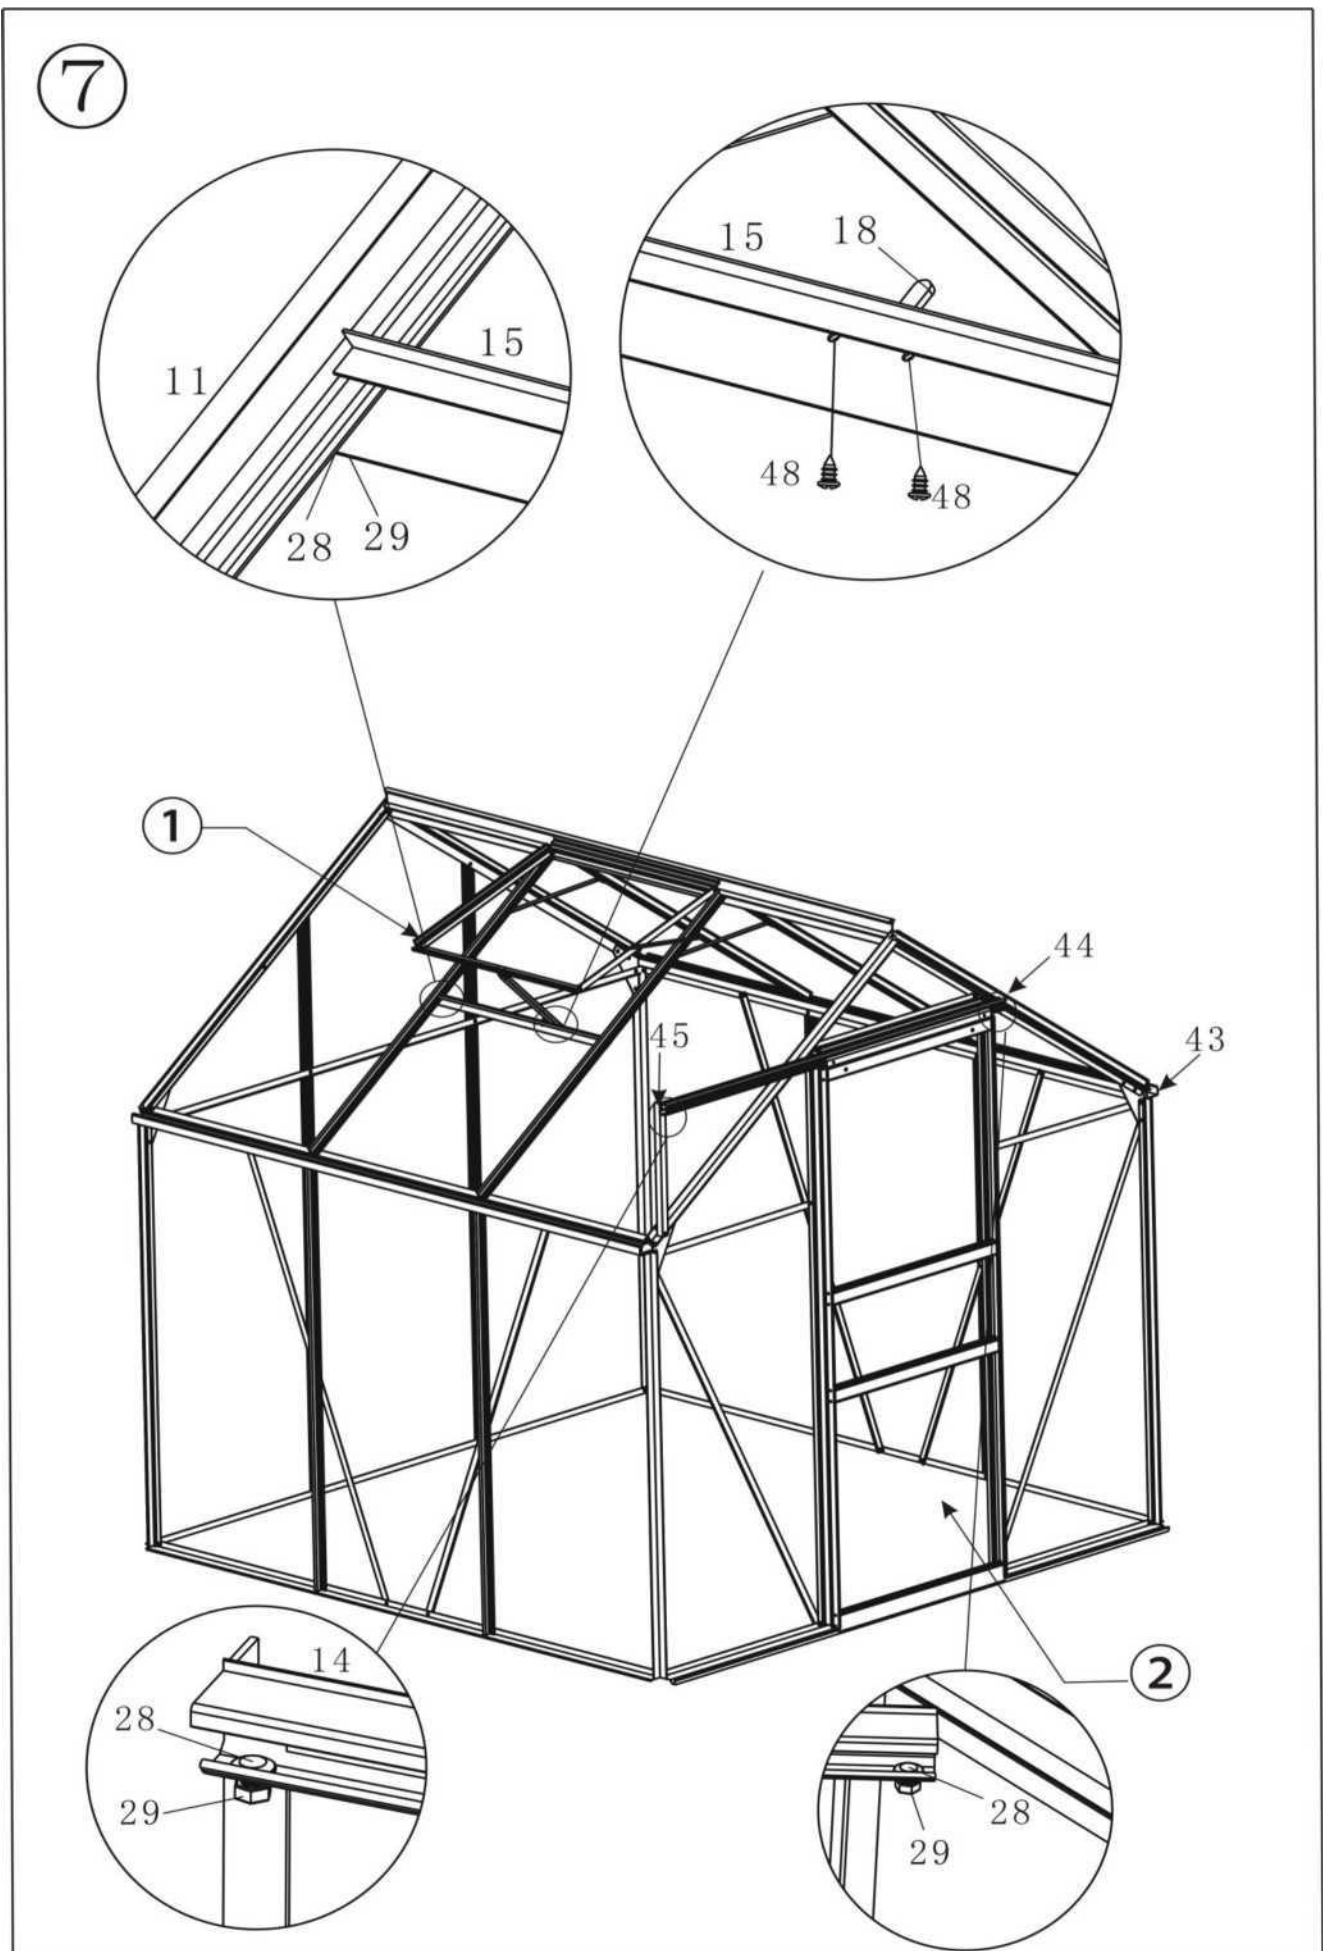

④-1

⑥-1

⑥-2

8

Polycarbonat-Scheiben

1	605x1210	11 X
2	605x1130	5 X
3	605x 450	2 X
4	605x590	1 X
5	600x549	1 X
6	605x 662	1 X
7	610x224	1 X
8	615x232	1 X
9	610x602	2 X
10	605x 450	2 X

Polykarbonátové dosky nasmerujte s bielou ochrannou vrstvou k slnku.

4-1 MONTÁŽ A ZOZNAM KOMPONENTOV – ZÁKLADY

Č.	Obrázok:	Počet kusov:
1	 94.5 cm	4
2	 125 cm	4
3		4
4		18
5		32
6		32
7		10
8		4