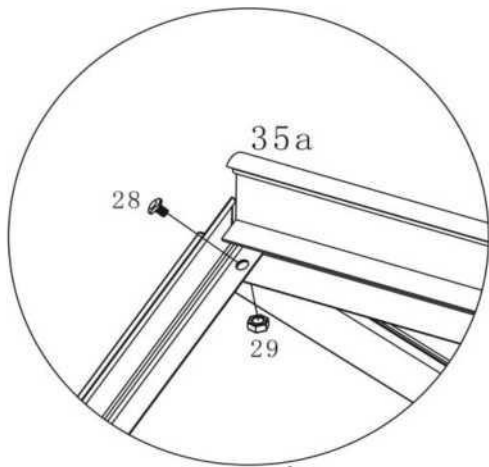

④-1

⑥-1

⑥-2

8

Polycarbonat-Scheiben

1	605x1210	11 X
2	605x1130	5 X
3	605x 450	2 X
4	605x590	1 X
5	600x549	1 X
6	605x 662	1 X
7	610x224	1 X
8	615x232	1 X
9	610x602	2 X
10	605x 450	2 X

Polykarbonátové dosky nasmerujte s bielou ochrannou vrstvou k slnku.

4-1 MONTÁŽ A ZOZNAM KOMPONENTOV – ZÁKLADY

Č.	Obrázok:	Počet kusov:
1	 94.5 cm	4
2	 125 cm	4
3		4
4		18
5		32
6		32
7		10
8		4