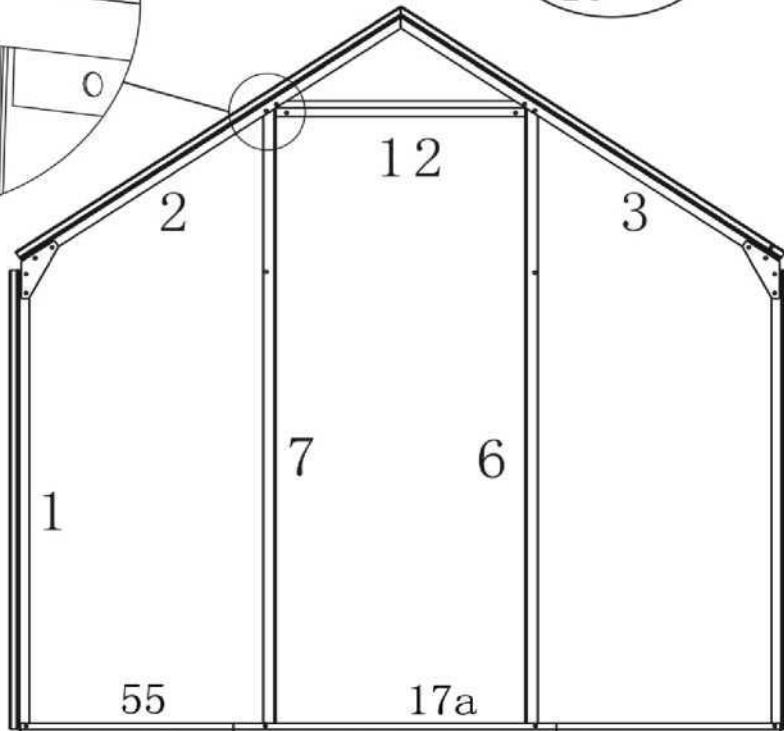

3-1 POLYKARBONÁTOVÉ DOSKY

#		MM	#x
1		605x1210 mm	11x
2		605x1130 mm	5x
3		605x450 mm	2x
4		605x590 mm	1x
5		600x549 mm	1x
6		605x 662 mm	1x
7		610x224 mm	1x
8		615x232 mm	1x
9		610x602 mm	2x
10		605x450 mm	2x

④-1

⑥-1

⑥-2

8

Polycarbonat-Scheiben

1	605x1210	11 X
2	605x1130	5 X
3	605x 450	2 X
4	605x590	1 X
5	600x549	1 X
6	605x 662	1 X
7	610x224	1 X
8	615x232	1 X
9	610x602	2 X
10	605x 450	2 X

Polykarbonátové dosky nasmerujte s bielou ochrannou vrstvou k slnku.

4-1 MONTÁŽ A ZOZNAM KOMPONENTOV – ZÁKLADY

Č.	Obrázok:	Počet kusov:
1	 94.5 cm	4
2	 125 cm	4
3		4
4		18
5		32
6		32
7		10
8		4