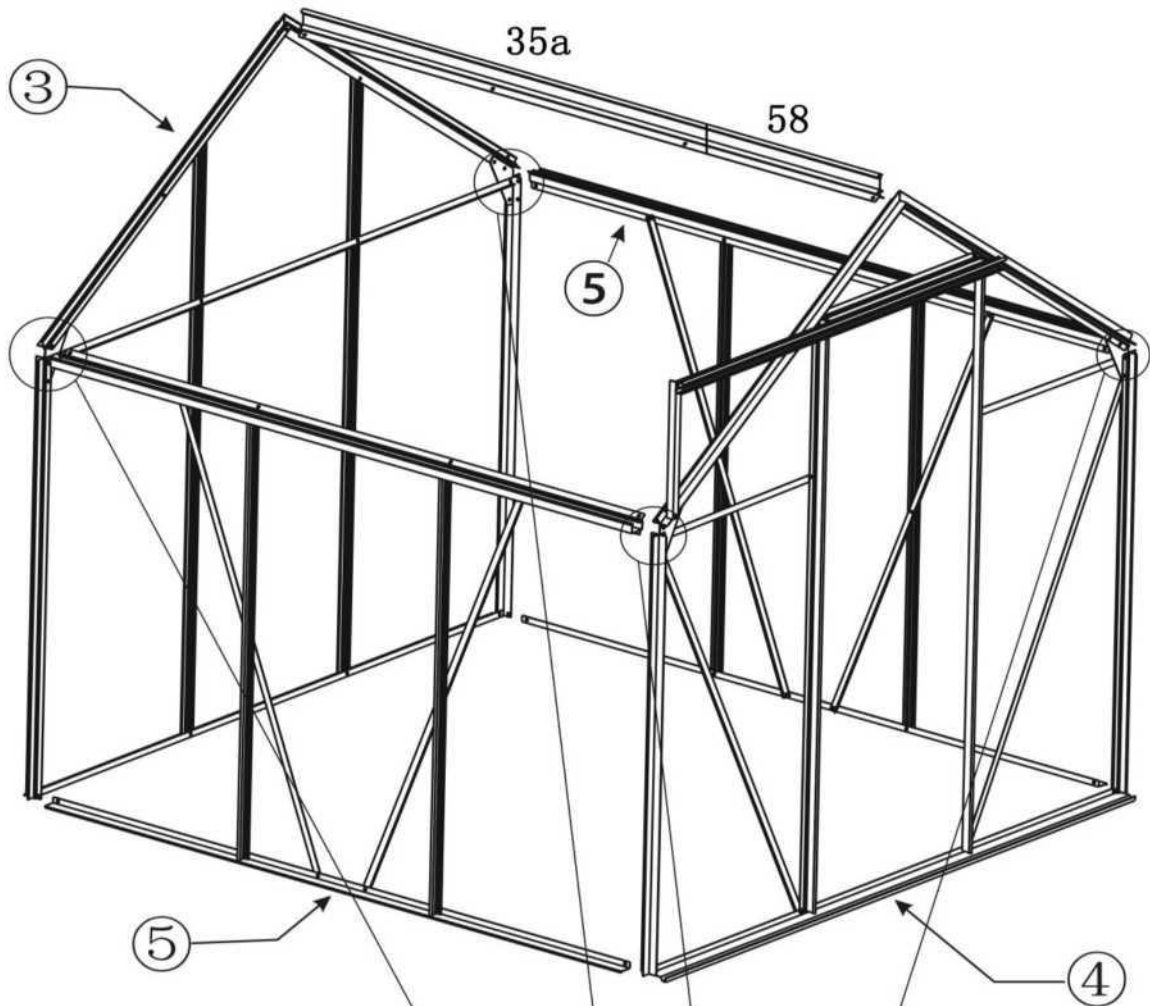

④-1

⑥-1

⑥-2

8

Polycarbonat-Scheiben

1	605x1210	11 X
2	605x1130	5 X
3	605x 450	2 X
4	605x590	1 X
5	600x549	1 X
6	605x 662	1 X
7	610x224	1 X
8	615x232	1 X
9	610x602	2 X
10	605x 450	2 X

Polykarbonátové dosky nasmerujte s bielou ochrannou vrstvou k slnku.